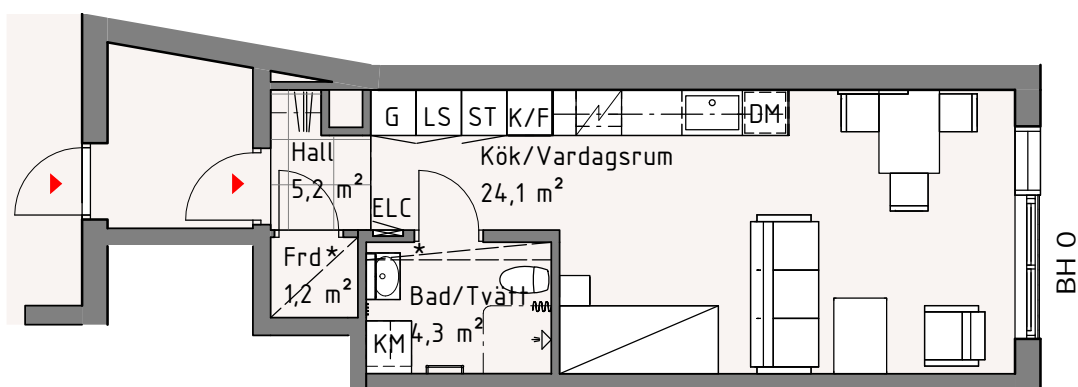

Hjulet 3

Lägenhet 25B, 1207

1 RoK, 36 kvm

* Takhöjd 2200 mm.

Bröstningshöjd fönster är 600 mm om inget annat anges. Takhöjd är 2400 mm om inget annat anges.

BH	Bröstningshöjd	K	Kylskåp	---	Väggskåp
ELC	Elcentral	F	Frys	▧	Spishäll
K/F	Kyl/Frys	DM	Diskmaskin	▨	Kapphylla
LS	Linneskåp	G	Garderob		
ST	Städsåp	TM	Tvättmaskin		
TT	Torktumlare	KM	Kombimaskin		