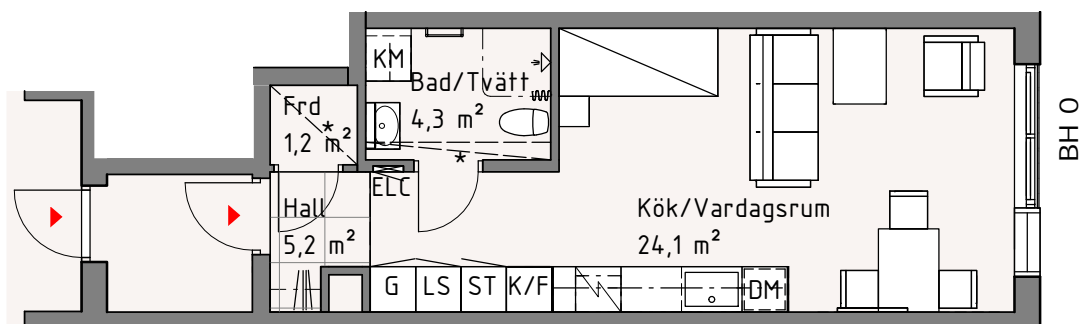

Hjulet 3

Lägenhet 25B, 1208

1 RoK, 36 kvm

* Takhöjd 2200 mm.

Bröstningshöjd fönster är 600 mm om inget annat anges. Takhöjd är 2400 mm om inget annat anges.

BH	Bröstningshöjd	K	Kylskåp	---	Väggskåp
ELC	Elcentral	F	Frys	▧	Spishäll
K/F	Kyl/Frys	DM	Diskmaskin	▨	Kapphylla
LS	Linneskåp	G	Garderob		
ST	Städsåp	TM	Tvättmaskin		
TT	Torktumlare	KM	Kombimaskin		