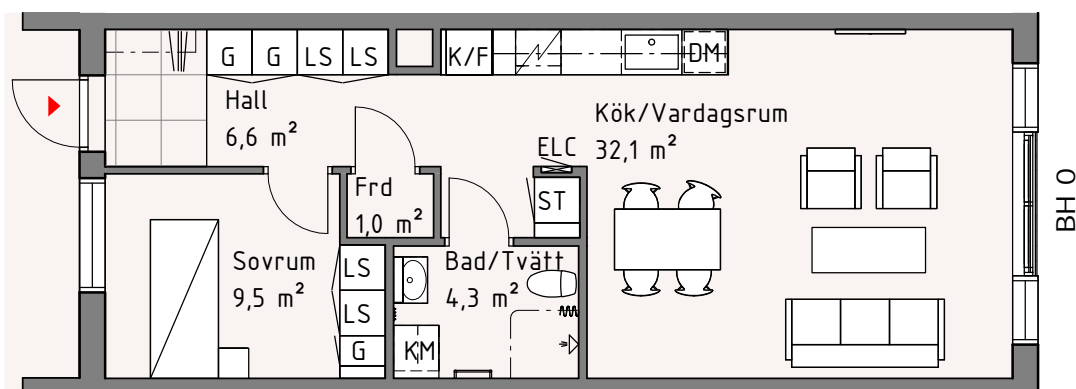

Hjulet 3

Lägenhet 25B, 1209

2 RoK, 55 kvm

Bröstningshöjd fönster är 600 mm om inget annat anges. Takhöjd är 2400 mm om inget annat anges.

BH	Bröstningshöjd	K	Kylskåp	---	Väggskåp
ELC	Elcentral	F	Frys	⌘	Spishäll
K/F	Kyl/Frys	DM	Diskmaskin	⌘	Kapphylla
LS	Linneskåp	G	Garderob		
ST	Städskåp	TM	Tvättmaskin		
TT	Torktumlare	KM	Kombimaskin		