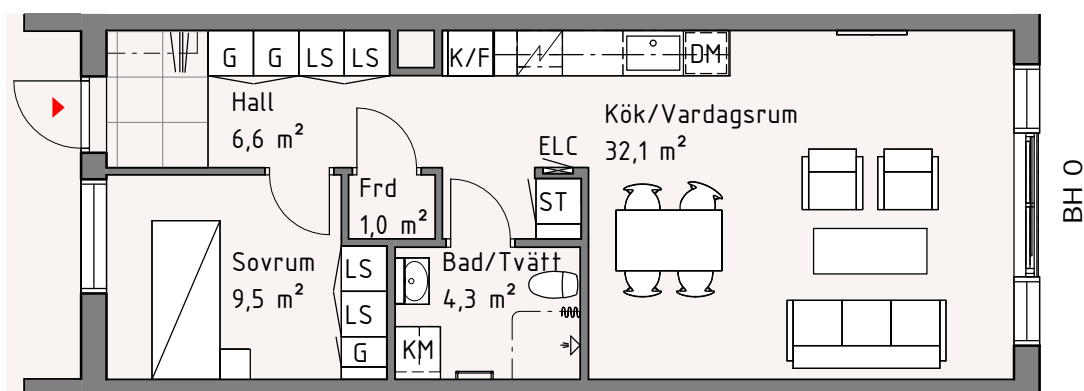

Hjulet 3

Lägenhet 25B, 1210

2 RoK, 55 kvm

HJULET
FASTIGHETS AB

Bröstningshöjd fönster är 600 mm om inget annat anges. Takhöjd är 2400 mm om inget annat anges.

BH	Bröstningshöjd	K	Kylskåp	---	Väggska
ELC	Elcentral	F	Frys	▧	Spishäll
K/F	Kyl/Frys	DM	Diskmaskin	▨	Kapphylla
LS	Linneskåp	G	Garderob		
ST	Städska	TM	Tvättmaskin		
TT	Torktumlare	KM	Kombimaskin		