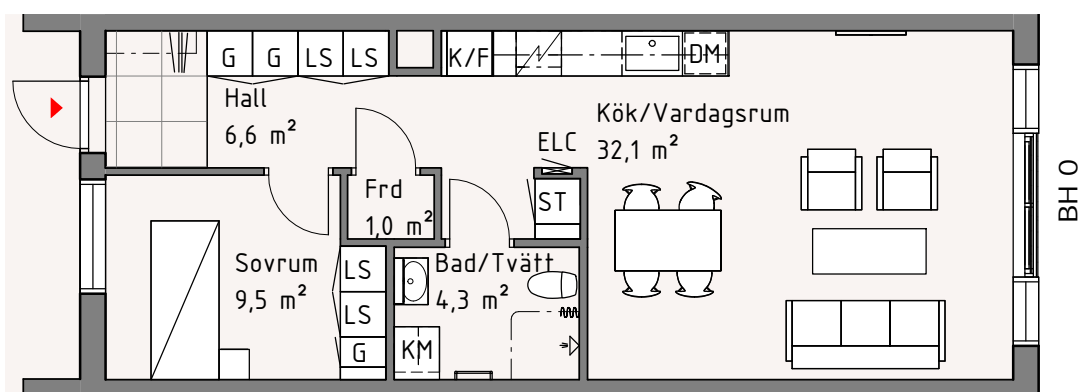

# Hjulet 3

Lägenhet 25B, 1212

2 RoK, 55 kvm

Bröstningshöjd fönster är 600 mm om inget annat anges. Takhöjd är 2400 mm om inget annat anges.

BH	Bröstningshöjd	K	Kylskåp		Väggskaåp
ELC	Elcentral	F	Frys		Spishäll
K/F	Kyl/Frys	DM	Diskmaskin		Kapphylla
LS	Linneskaåp	G	Garderob		
ST	Städskaåp	TM	Tvättmaskin		
TT	Torktumlare	KM	Kombimaskin		