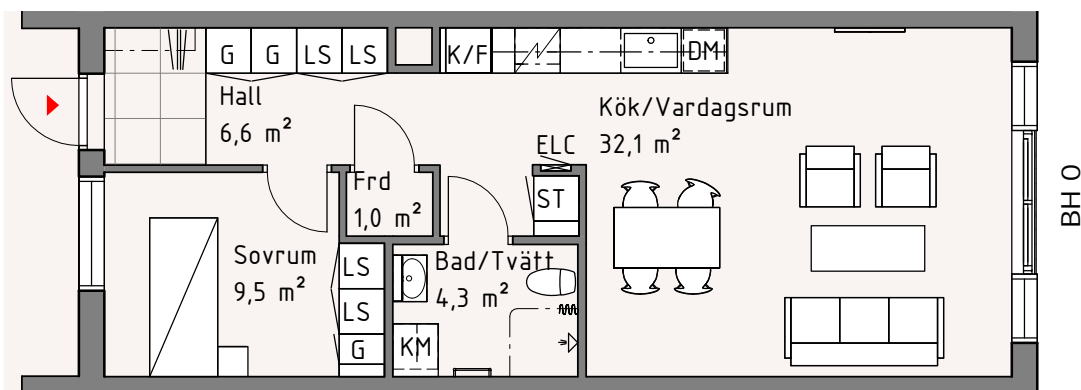

Hjulet 3

Lägenhet 25B, 1213

2 RoK, 55 kvm

Bröstningshöjd fönster är 600 mm om inget annat anges. Takhöjd är 2400 mm om inget annat anges.

| | | | | | |
|-----|----------------|----|-------------|--|-----------|
| BH | Bröstningshöjd | K | Kylskåp | | Väggskaåp |
| ELC | Elcentral | F | Frys | | Spishäll |
| K/F | Kyl/Frys | DM | Diskmaskin | | Kapphylla |
| LS | Linneskåp | G | Garderob | | |
| ST | Städskaåp | TM | Tvättmaskin | | |
| TT | Torktumlare | KM | Kombimaskin | | |