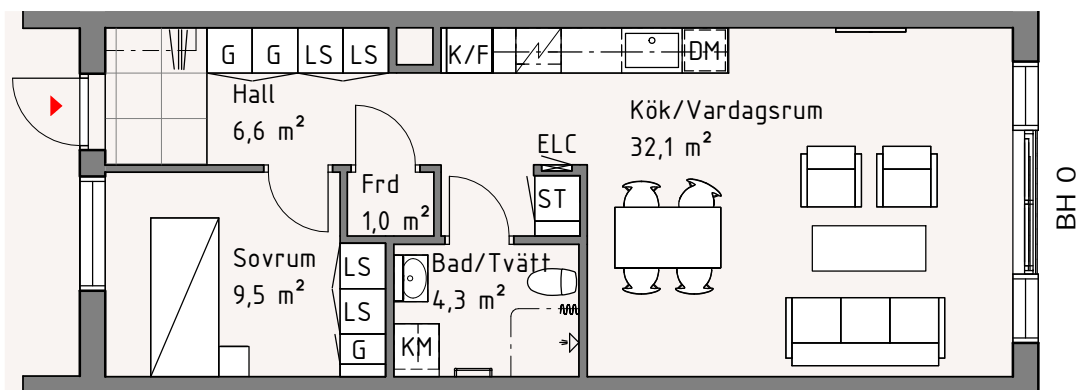

# Hjulet 3

Lägenhet 25B, 1214

2 RoK, 55 kvm

Bröstningshöjd fönster är 600 mm om inget annat anges. Takhöjd är 2400 mm om inget annat anges.

BH	Bröstningshöjd	K	Kylskåp	---	Väggskåp
ELC	Elcentral	F	Frys	⚡	Spishäll
K/F	Kyl/Frys	DM	Diskmaskin	⌘	Kapphylla
LS	Linneskåp	G	Garderob		
ST	Städsåp	TM	Tvättmaskin		
TT	Torktumlare	KM	Kombimaskin		