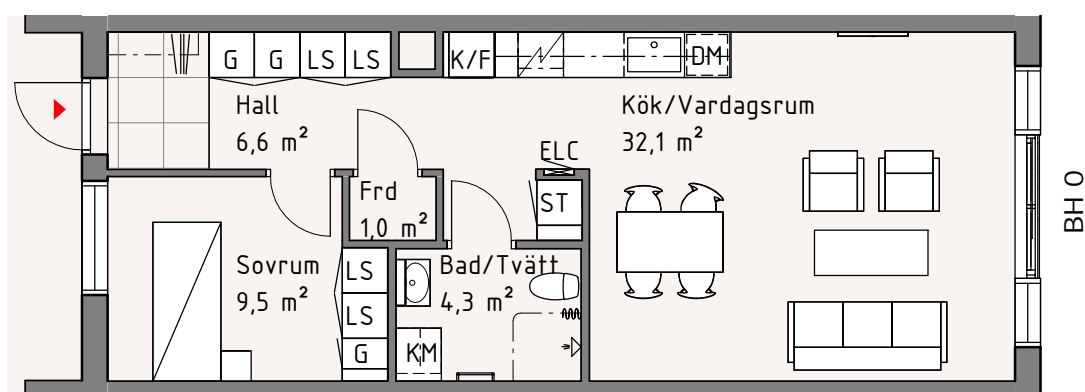

# Hjulet 3

Lägenhet 25B, 1215

2 RoK, 55 kvm

Bröstningshöjd fönster är 600 mm om inget annat anges. Takhöjd är 2400 mm om inget annat anges.

BH	Bröstningshöjd	K	Kylskåp		Väggsåp
ELC	Elcentral	F	Frys		Spishäll
K/F	Kyl/Frys	DM	Diskmaskin		Kapphylla
LS	Linnesåp	G	Garderob		
ST	Stådsåp	TM	Tvåttmaskin		
TT	Torktumlare	KM	Kombimaskin		