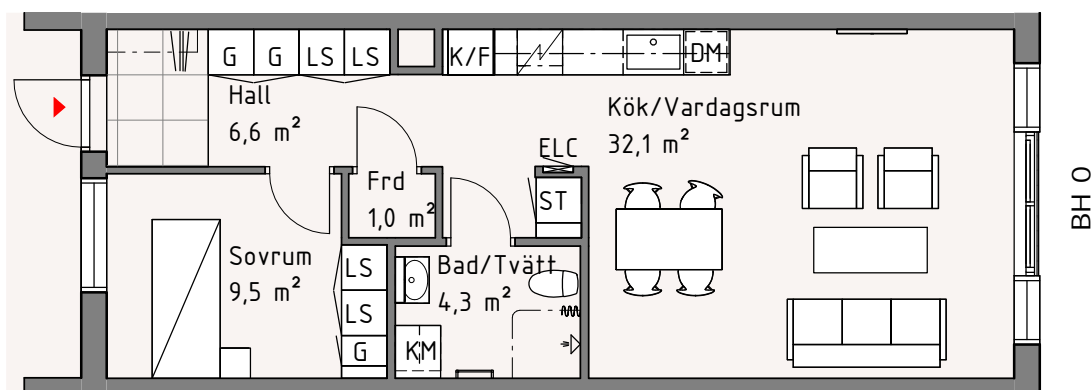

Hjulet 3

Lägenhet 25B, 1216

2 RoK, 55 kvm

Bröstningshöjd fönster är 600 mm om inget annat anges. Takhöjd är 2400 mm om inget annat anges.

BH	Bröstningshöjd	K	Kylskåp		Väggskåp
ELC	Elcentral	F	Frys		Spishäll
K/F	Kyl/Frys	DM	Diskmaskin		Kapphylla
LS	Linneskåp	G	Garderob		
ST	Städskåp	TM	Tvättmaskin		
TT	Torktumlare	KM	Kombimaskin		