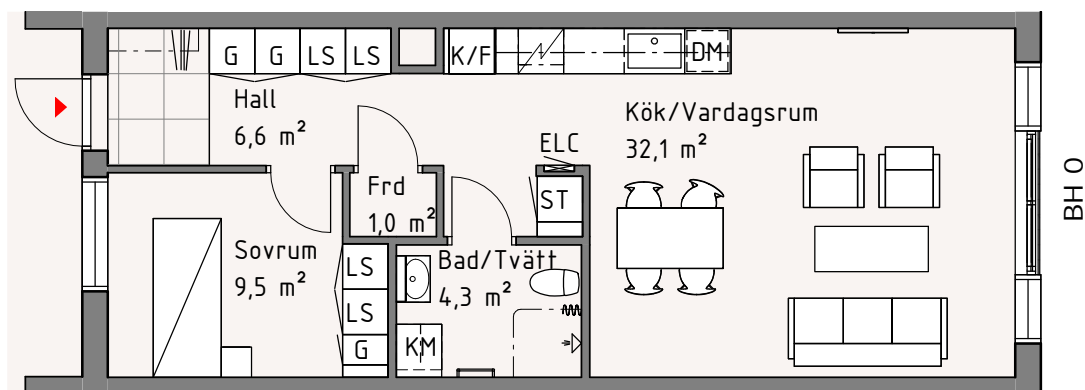

Hjulet 3

Lägenhet 25B, 1217

2 RoK, 55 kvm

Bröstningshöjd fönster är 600 mm om inget annat anges. Takhöjd är 2400 mm om inget annat anges.

BH	Bröstningshöjd	K	Kylskåp	---	Väggskåp
ELC	Elcentral	F	Frys	▧	Spishäll
K/F	Kyl/Frys	DM	Diskmaskin	▨	Kapphylla
LS	Linneskåp	G	Garderob		
ST	Städsåp	TM	Tvättmaskin		
TT	Torktumlare	KM	Kombimaskin		