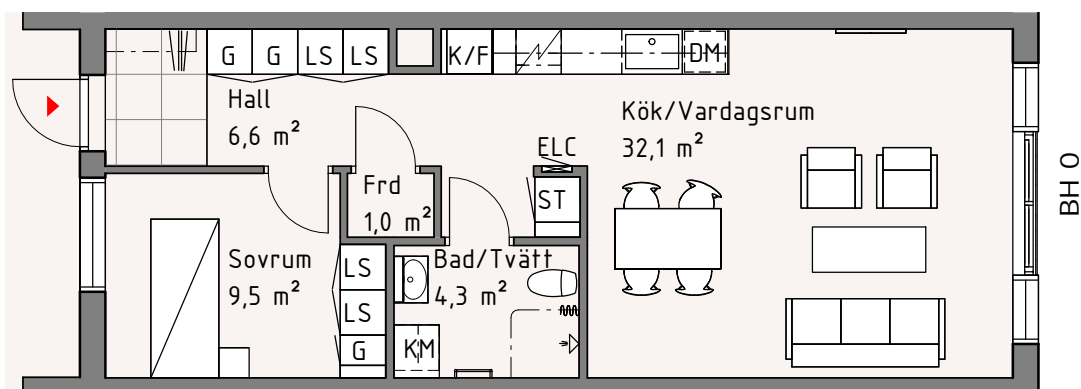

# Hjulet 3

Lägenhet 25B, 1218

2 RoK, 55 kvm

Bröstningshöjd fönster är 600 mm om inget annat anges. Takhöjd är 2400 mm om inget annat anges.

BH	Bröstningshöjd	K	Kylskåp	---	Väggskap
ELC	Elcentral	F	Frys	▧	Spishäll
K/F	Kyl/Frys	DM	Diskmaskin	▨	Kapphylla
LS	Linneskåp	G	Garderob		
ST	Städsåp	TM	Tvättmaskin		
TT	Torktumlare	KM	Kombimaskin		