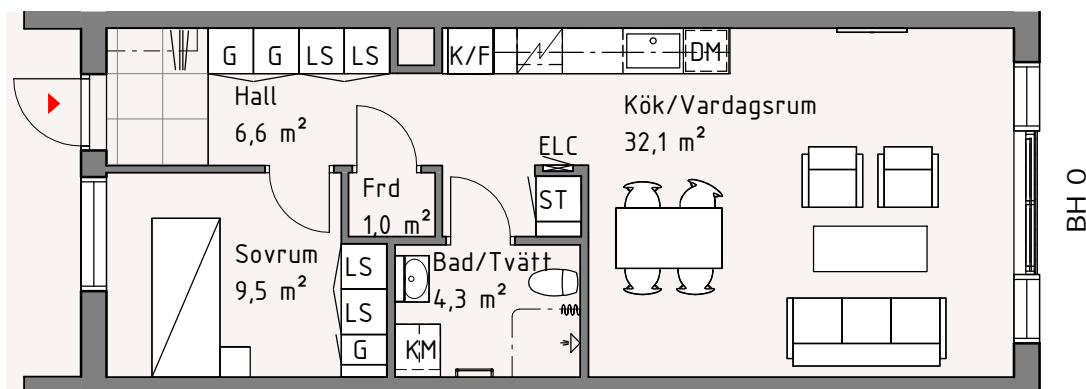

Hjulet 3

Lägenhet 25B, 1219

2 RoK, 55 kvm

Bröstningshöjd fönster är 600 mm om inget annat anges. Takhöjd är 2400 mm om inget annat anges.

BH	Bröstningshöjd	K	Kylskåp		Väggskaåp
ELC	Elcentral	F	Frys		Spishäll
K/F	Kyl/Frys	DM	Diskmaskin		Kapphylla
LS	Linneskåp	G	Garderob		
ST	Städskaåp	TM	Tvättmaskin		
TT	Torktumlare	KM	Kombimaskin		