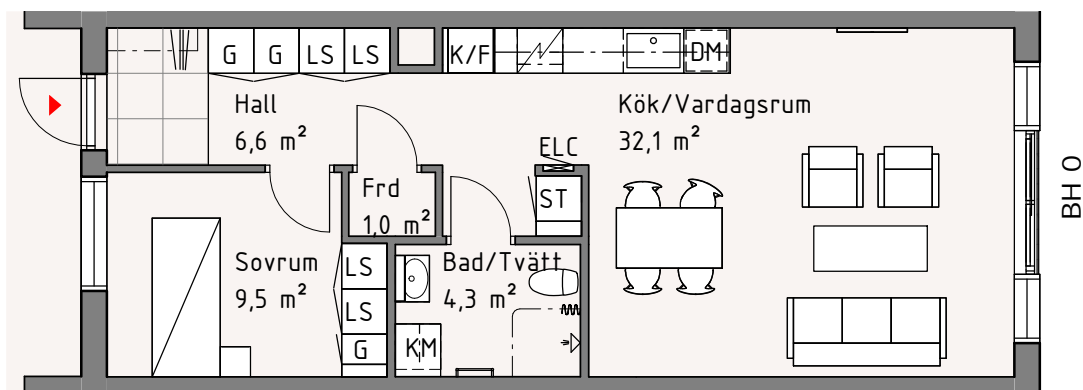

Hjulet 3

Lägenhet 25B, 1220

2 RoK, 55 kvm

Bröstningshöjd fönster är 600 mm om inget annat anges. Takhöjd är 2400 mm om inget annat anges.

BH	Bröstningshöjd	K	Kylskåp		Väggskåp
ELC	Elcentral	F	Frys		Spishäll
K/F	Kyl/Frys	DM	Diskmaskin		Kapphylla
LS	Linneskåp	G	Garderob		
ST	Städsåp	TM	Tvättmaskin		
TT	Torktumlare	KM	Kombimaskin		