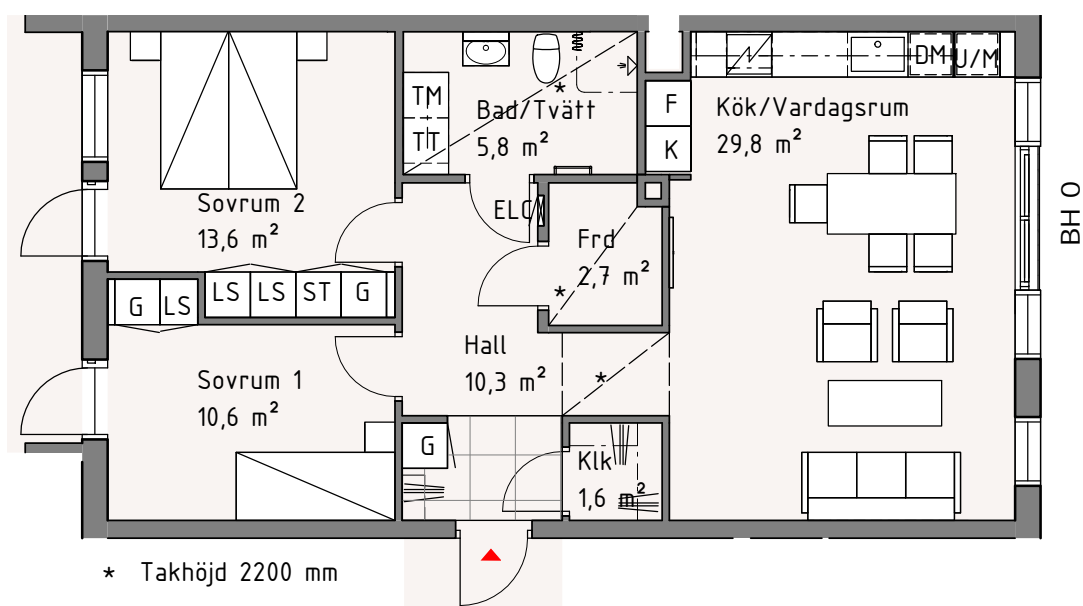

Hjulet 3

Lägenhet 25B, 1221

3 RoK, 77 kvm

Bröstningshöjd fönster är 600 mm om inget annat anges. Takhöjd är 2400 mm om inget annat anges.

BH	Bröstningshöjd	K	Kylskåp	---	Väggskåp
ELC	Elcentral	F	Frys	⌘	Spishäll
K/F	Kyl/Frys	DM	Diskmaskin	⌘	Kapphylla
LS	Linneskåp	G	Garderob		
ST	Städskåp	TM	Tvättmaskin		
TT	Torktumlare	KM	Kombimaskin		