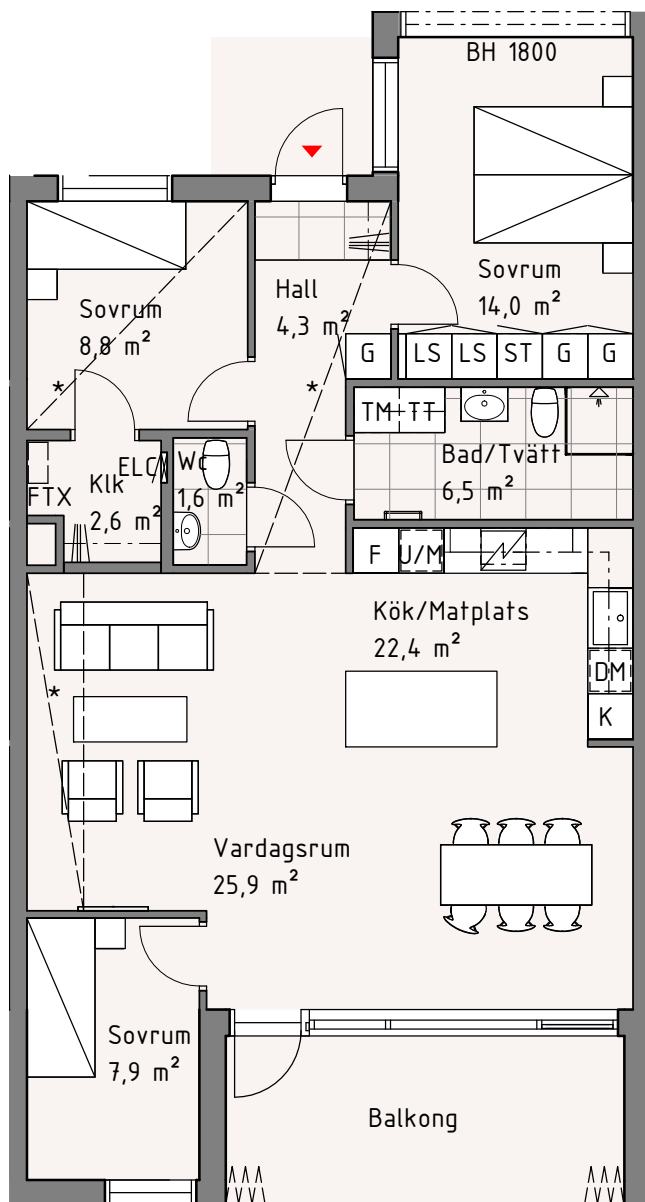

Hjulet 3

Lägenhet 25B, 1303

4 RoK, 97 kvm

- Spishäll
- Plats för kapphylla
- Vikbar inglasning, balkong
- DM Diskmaskin
- K/F Kyl / Frys
- K Kyl
- F Frys
- U/M Ugn / Mikro
- TM Tvättmaskin
- TT Torktumlare
- TP Tvättpelare
- ST Städskåp
- LS Linneskåp
- G Garderob
- ELC Elcentral
- - - Väggskap
- KLK Klädkammare
- BH Bröstningshöjd
- FTX Från- och tilluftssystem med värmeåtervinning, aggregat.

* Takhöjd 2500 mm

Bröstningshöjd fönster är ca 600 mm om inget annat anges. Takhöjd är 2700 mm om inget annat anges. I Bad/Tvätt sam i Wc är takhöjd 2500 mm och i Kik är takhöjd 2100 mm. FTX-aggregat i Kik är lågt sittande. FTX-aggregat är schematiskt inritat.