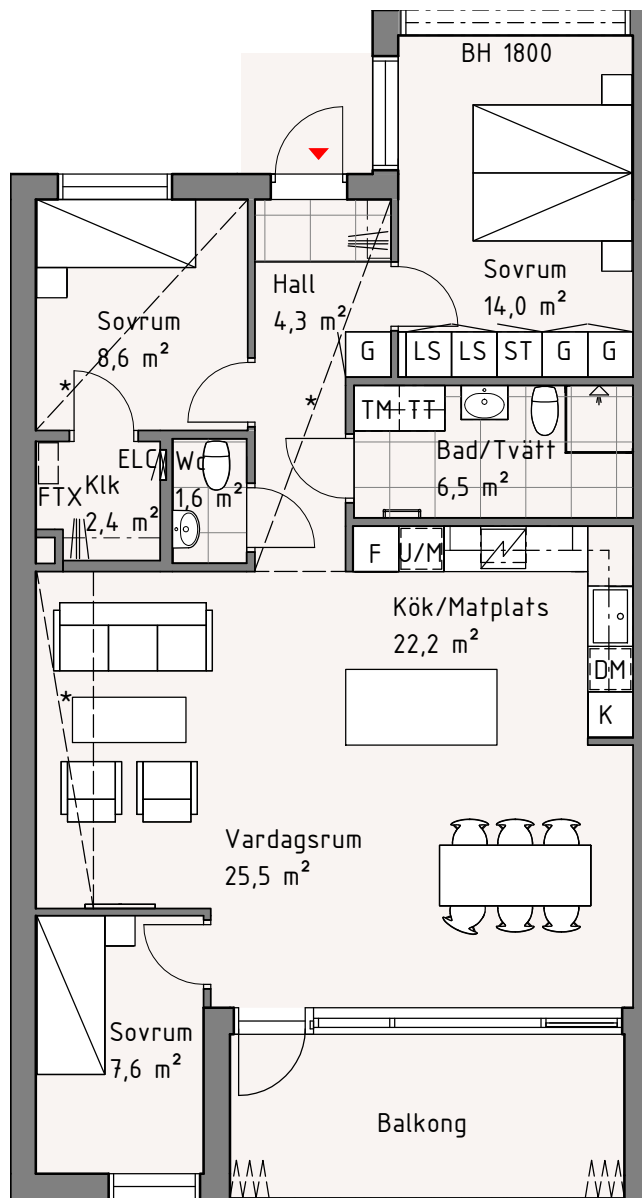

Hjulet 3

Lägenhet 25B, 1306

4 RoK, 96 kvm

-  Spishäll
-  Plats för kapphylla
-  Vikbar inglasning, balkong
- DM Diskmaskin
- K/F Kyl / Frys
- K Kyl
- F Frys
- U/M Ugn / Mikro
- TM Tvättmaskin
- TT Torktumlare
- TP Tvättpelare
- ST Städskåp
- LS Linneskåp
- G Garderob
- ELC Elcentral
- - - Väggskap
- KLK Klädkammare
- BH Bröstningshöjd
- FTX Från- och tilluftssystem med värmeåtervinning, aggregat.

* Takhöjd 2500 mm

Bröstningshöjd fönster är ca 600 mm om inget annat anges. Takhöjd är 2700 mm om inget annat anges. I Bad/Tvätt sam i Wc är takhöjd 2500 mm och i Kik är takhöjd 2100 mm. FTX-aggregat i Kik är lågt sittande. FTX-aggregat är schematiskt inritat.