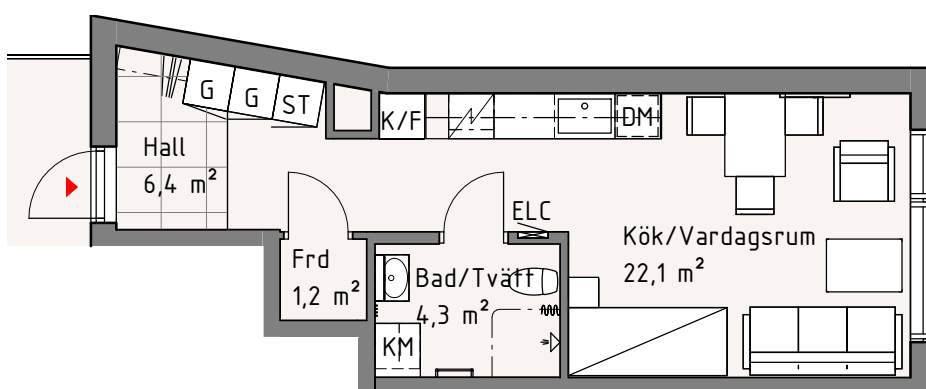

Hjulet 3

Lägenhet 25B, 1307

1 RoK, 35 kvm

Bröstningshöjd fönster är 600 mm om inget annat anges. Takhöjd är 2400 mm om inget annat anges. I Bad/Tvätt är takhöjd 2200 mm.

BH	Bröstningshöjd	K	Kylskåp	---	Väggskåp
ELC	Elcentral	F	Frys	▧	Spishäll
K/F	Kyl/Frys	DM	Diskmaskin	▨	Kapphylla
LS	Linneskåp	G	Garderob		
ST	Städsåp	TM	Tvättmaskin		
TT	Torktumlare	KM	Kombimaskin		