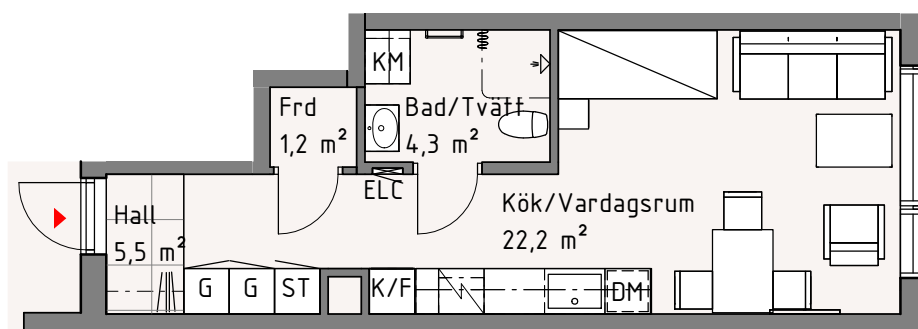

Hjulet 3

Lägenhet 25B, 1308

1 RoK, 34 kvm

Bröstningshöjd fönster är 600 mm om inget annat anges. Takhöjd är 2400 mm om inget annat anges. I Bad/Tvätt är takhöjd 2200 mm.

BH	Bröstningshöjd	K	Kylskåp	---	Väggskåp
ELC	Elcentral	F	Frys	▧	Spishäll
K/F	Kyl/Frys	DM	Diskmaskin	▨	Kapphylla
LS	Linneskåp	G	Garderob		
ST	Städsåp	TM	Tvättmaskin		
TT	Torktumlare	KM	Kombimaskin		