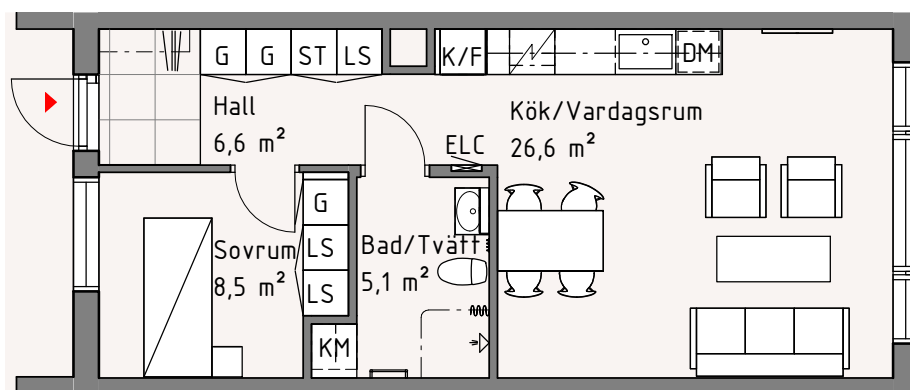

# Hjulet 3

Lägenhet 25B, 1309

2 RoK, 48 kvm

Bröstningshöjd fönster är 600 mm om inget annat anges. Takhöjd är 2400 mm om inget annat anges. I Bad/Tvätt är takhöjd 2200 mm.

BH	Bröstningshöjd	K	Kylskåp	---	Väggskap
ELC	Elcentral	F	Frys	▧	Spishäll
K/F	Kyl/Frys	DM	Diskmaskin	▨	Kapphylla
LS	Linneskåp	G	Garderob		
ST	Städsåp	TM	Tvättmaskin		
TT	Torktumlare	KM	Kombimaskin		