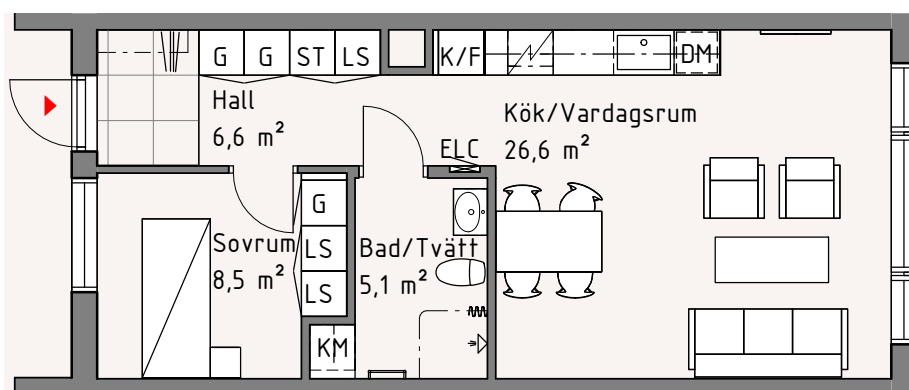

Hjulet 3

Lägenhet 25B, 1310

2 RoK, 48 kvm

Bröstningshöjd fönster är 600 mm om inget annat anges. Takhöjd är 2400 mm om inget annat anges. I Bad/Tvätt är takhöjd 2200 mm.

BH	Bröstningshöjd	K	Kylskåp	---	Väggskåp
ELC	Elcentral	F	Frys	▧	Spishäll
K/F	Kyl/Frys	DM	Diskmaskin	▨	Kapphylla
LS	Linneskåp	G	Garderob		
ST	Städskåp	TM	Tvättmaskin		
TT	Torktumlare	KM	Kombimaskin		