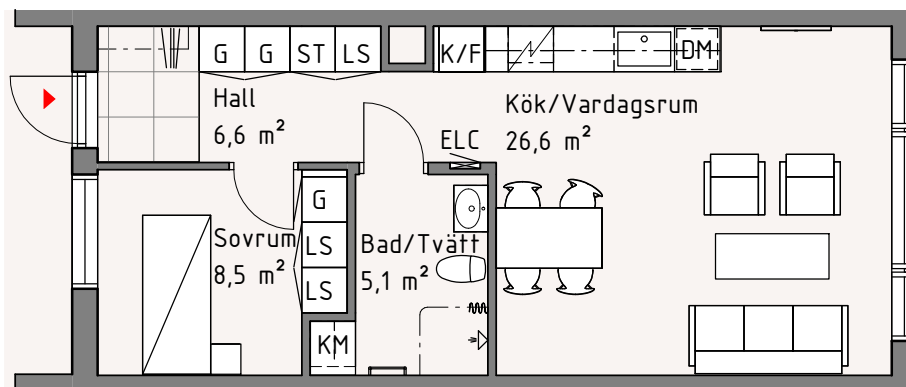

Hjulet 3

Lägenhet 25B, 1311

2 RoK, 48 kvm

Bröstningshöjd fönster är 600 mm om inget annat anges. Takhöjd är 2400 mm om inget annat anges. I Bad/Tvätt är takhöjd 2200 mm.

BH	Bröstningshöjd	K	Kylskåp	---	Väggskåp
ELC	Elcentral	F	Frys	▧	Spishäll
K/F	Kyl/Frys	DM	Diskmaskin	▨	Kapphylla
LS	Linneskåp	G	Garderob		
ST	Städsåp	TM	Tvättmaskin		
TT	Torktumlare	KM	Kombimaskin		