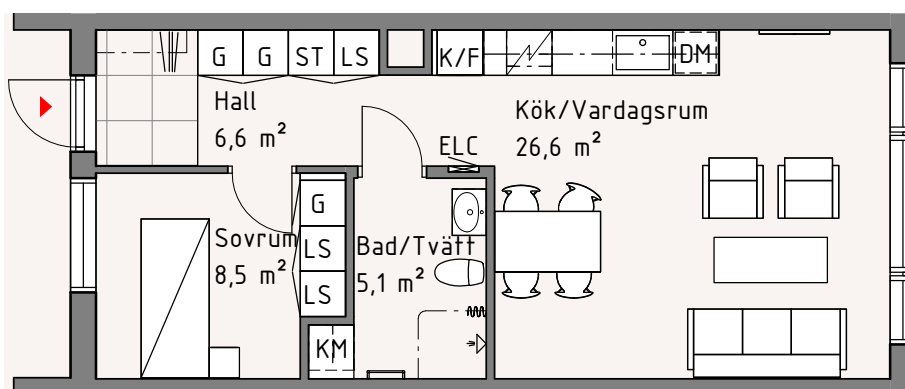

Hjulet 3

Lägenhet 25B, 1312

2 RoK, 48 kvm

Bröstningshöjd fönster är 600 mm om inget annat anges. Takhöjd är 2400 mm om inget annat anges. I Bad/Tvätt är takhöjd 2200 mm.

BH	Bröstningshöjd	K	Kylskåp	---	Väggskåp
ELC	Elcentral	F	Frys	▧	Spishäll
K/F	Kyl/Frys	DM	Diskmaskin	▨	Kapphylla
LS	Linneskåp	G	Garderob		
ST	Städsåp	TM	Tvättmaskin		
TT	Torktumlare	KM	Kombimaskin		