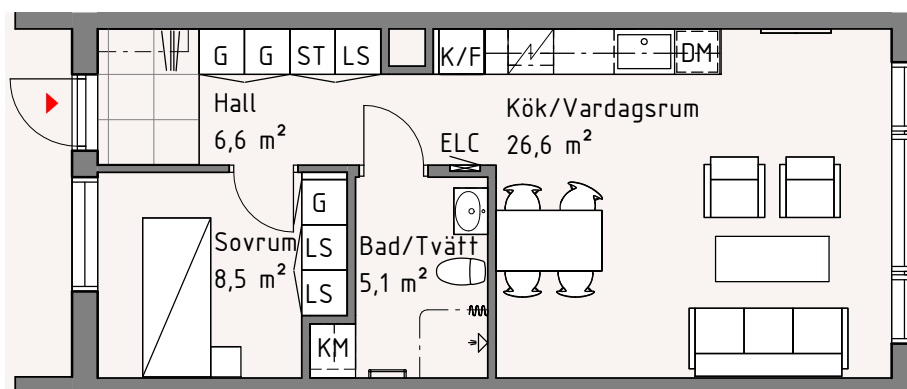

Hjulet 3

Lägenhet 25B, 1313

2 RoK, 48 kvm

HJULET
FASTIGHETS AB

Bröstningshöjd fönster är 600 mm om inget annat anges. Takhöjd är 2400 mm om inget annat anges. I Bad/Tvätt är takhöjd 2200 mm.

BH	Bröstningshöjd	K	Kylskåp	---	Väggskåp
ELC	Elcentral	F	Frys	▧	Spishäll
K/F	Kyl/Frys	DM	Diskmaskin	▨	Kapphylla
LS	Linneskåp	G	Garderob		
ST	Städsåp	TM	Tvättmaskin		
TT	Torktumlare	KM	Kombimaskin		