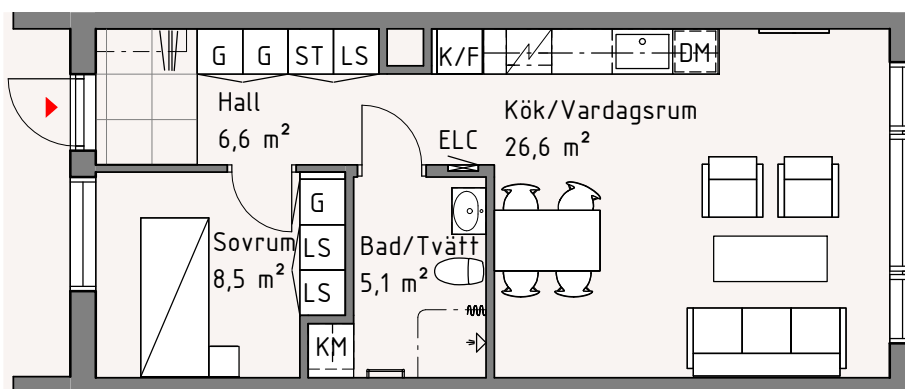

# Hjulet 3

Lägenhet 25B, 1314

2 RoK, 48 kvm

Bröstningshöjd fönster är 600 mm om inget annat anges. Takhöjd är 2400 mm om inget annat anges. I Bad/Tvätt är takhöjd 2200 mm.

BH	Bröstningshöjd	K	Kylskåp	---	Väggskaåp
ELC	Elcentral	F	Frys	▧	Spishäll
K/F	Kyl/Frys	DM	Diskmaskin	▨	Kapphylla
LS	Linneskaåp	G	Garderob		
ST	Städskaåp	TM	Tvättmaskin		
TT	Torktumlare	KM	Kombimaskin		