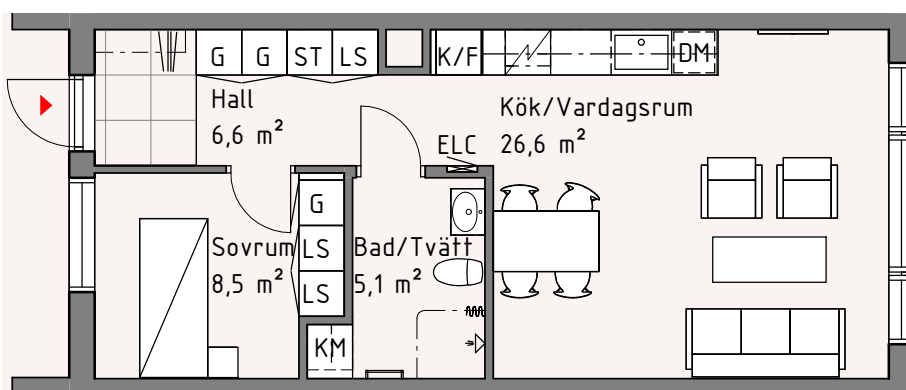

Hjulet 3

Lägenhet 25B, 1315

2 RoK, 48 kvm

HJULET
FASTIGHETS AB

Bröstningshöjd fönster är 600 mm om inget annat anges. Takhöjd är 2400 mm om inget annat anges. I Bad/Tvätt är takhöjd 2200 mm.

BH	Bröstningshöjd	K	Kylskåp	---	Väggskåp
ELC	Elcentral	F	Frys	▧	Spishäll
K/F	Kyl/Frys	DM	Diskmaskin	▨	Kapphylla
LS	Linneskåp	G	Garderob		
ST	Städsåp	TM	Tvättmaskin		
TT	Torktumlare	KM	Kombimaskin		