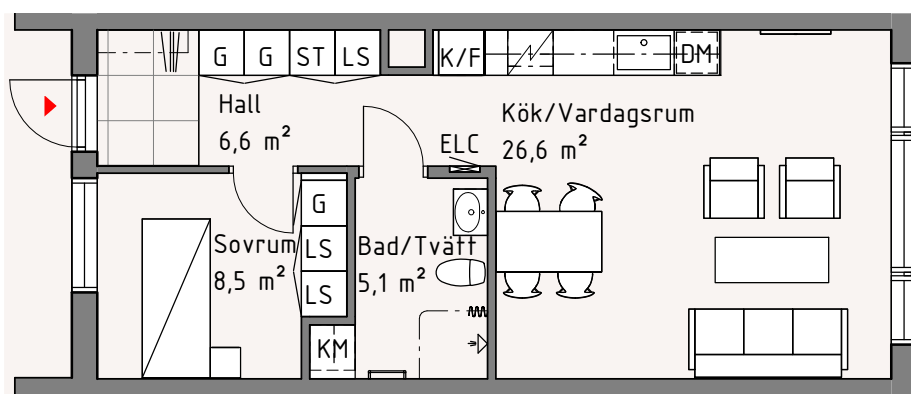

# Hjulet 3

Lägenhet 25B, 1316

2 RoK, 48 kvm

Bröstningshöjd fönster är 600 mm om inget annat anges. Takhöjd är 2400 mm om inget annat anges. I Bad/Tvätt är takhöjd 2200 mm.

BH	Bröstningshöjd	K	Kylskåp	---	Väggskåp
ELC	Elcentral	F	Frys	▧	Spishäll
K/F	Kyl/Frys	DM	Diskmaskin	▨	Kapphylla
LS	Linneskåp	G	Garderob		
ST	Städsåp	TM	Tvättmaskin		
TT	Torktumlare	KM	Kombimaskin		