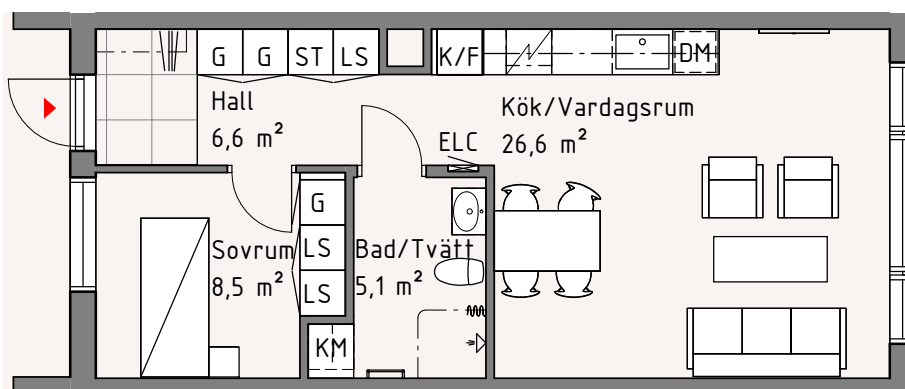

Hjulet 3

Lägenhet 25B, 1317

2 RoK, 48 kvm

Bröstningshöjd fönster är 600 mm om inget annat anges. Takhöjd är 2400 mm om inget annat anges. I Bad/Tvätt är takhöjd 2200 mm.

BH	Bröstningshöjd	K	Kylskåp	---	Väggskap
ELC	Elcentral	F	Frys	▧	Spishäll
K/F	Kyl/Frys	DM	Diskmaskin	▨	Kapphylla
LS	Linneskåp	G	Garderob		
ST	Städsåp	TM	Tvättmaskin		
TT	Torktumlare	KM	Kombimaskin		