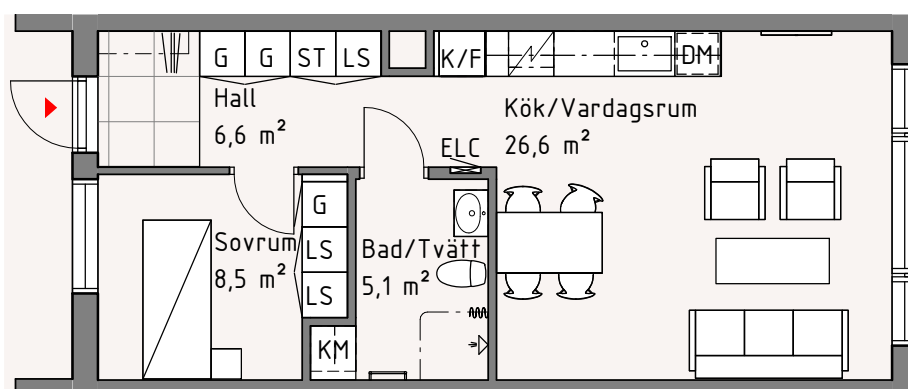

# Hjulet 3

Lägenhet 25B, 1318

2 RoK, 48 kvm

Bröstningshöjd fönster är 600 mm om inget annat anges. Takhöjd är 2400 mm om inget annat anges. I Bad/Tvätt är takhöjd 2200 mm.

BH	Bröstningshöjd	K	Kylskåp	---	Väggskåp
ELC	Elcentral	F	Frys	▧	Spishäll
K/F	Kyl/Frys	DM	Diskmaskin	▨	Kapphylla
LS	Linneskåp	G	Garderob		
ST	Städsåp	TM	Tvättmaskin		
TT	Torktumlare	KM	Kombimaskin		