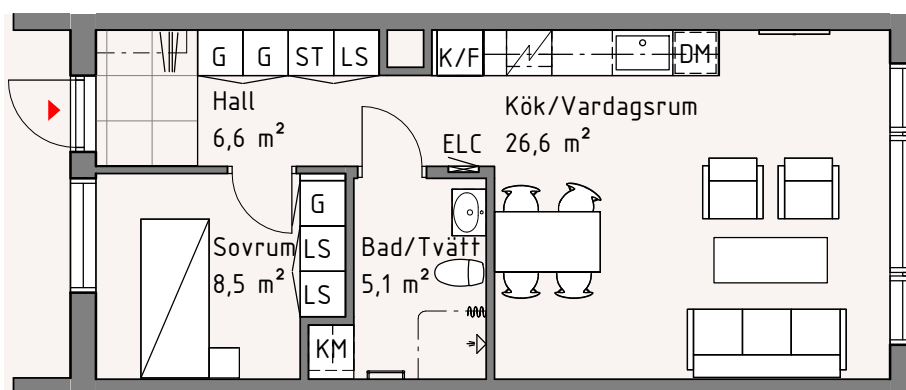

Hjulet 3

Lägenhet 25B, 1319

2 RoK, 48 kvm

HJULET
FASTIGHETS AB

Bröstningshöjd fönster är 600 mm om inget annat anges. Takhöjd är 2400 mm om inget annat anges. I Bad/Tvätt är takhöjd 2200 mm.

BH	Bröstningshöjd	K	Kylskåp	---	Väggskap
ELC	Elcentral	F	Frys	▧	Spishäll
K/F	Kyl/Frys	DM	Diskmaskin	▨	Kapphylla
LS	Linneskåp	G	Garderob		
ST	Städsåp	TM	Tvättmaskin		
TT	Torktumlare	KM	Kombimaskin		