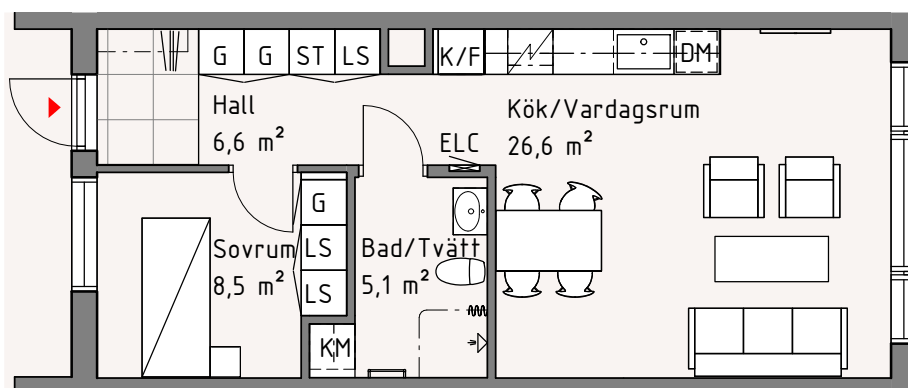

Hjulet 3

Lägenhet 25B, 1320

2 RoK, 48 kvm

Bröstningshöjd fönster är 600 mm om inget annat anges. Takhöjd är 2400 mm om inget annat anges. I Bad/Tvätt är takhöjd 2200 mm.

BH	Bröstningshöjd	K	Kylskåp	---	Väggskåp
ELC	Elcentral	F	Frys	▧	Spishäll
K/F	Kyl/Frys	DM	Diskmaskin	▨	Kapphylla
LS	Linneskåp	G	Garderob		
ST	Städsåp	TM	Tvättmaskin		
TT	Torktumlare	KM	Kombimaskin		