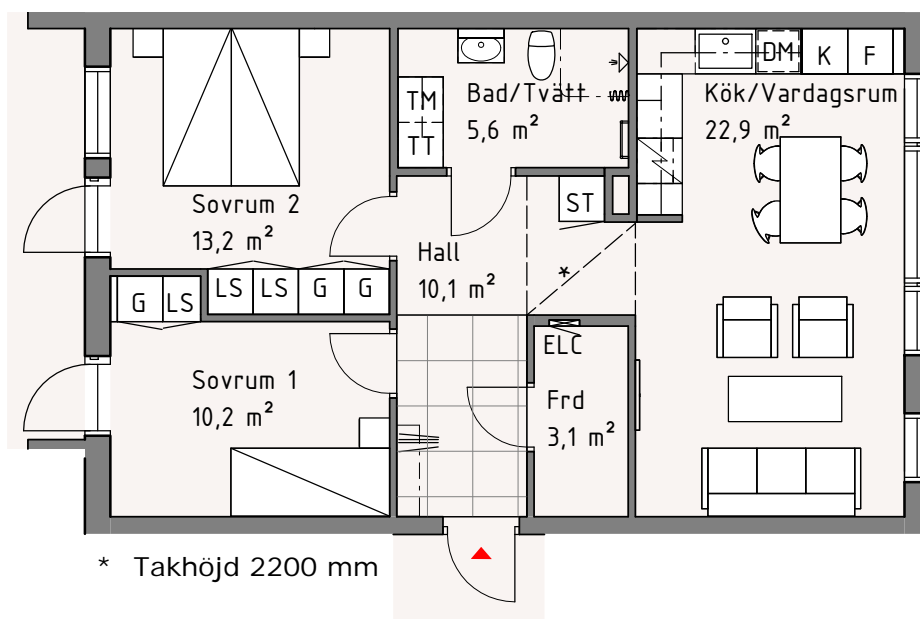

# Hjulet 3

Lägenhet 25B, 1321

3 RoK, 68 kvm

Bröstningshöjd fönster är 600 mm om inget annat anges. Takhöjd är 2400 mm om inget annat anges. I Bad/Tvätt är takhöjd 2200 mm.

BH	Bröstningshöjd	K	Kylskåp	---	Väggskåp
ELC	Elcentral	F	Frys	▧	Spishäll
K/F	Kyl/Frys	DM	Diskmaskin	▨	Kapphylla
LS	Linneskåp	G	Garderob		
ST	Städsåp	TM	Tvättmaskin		
TT	Torktumlare	KM	Kombimaskin		